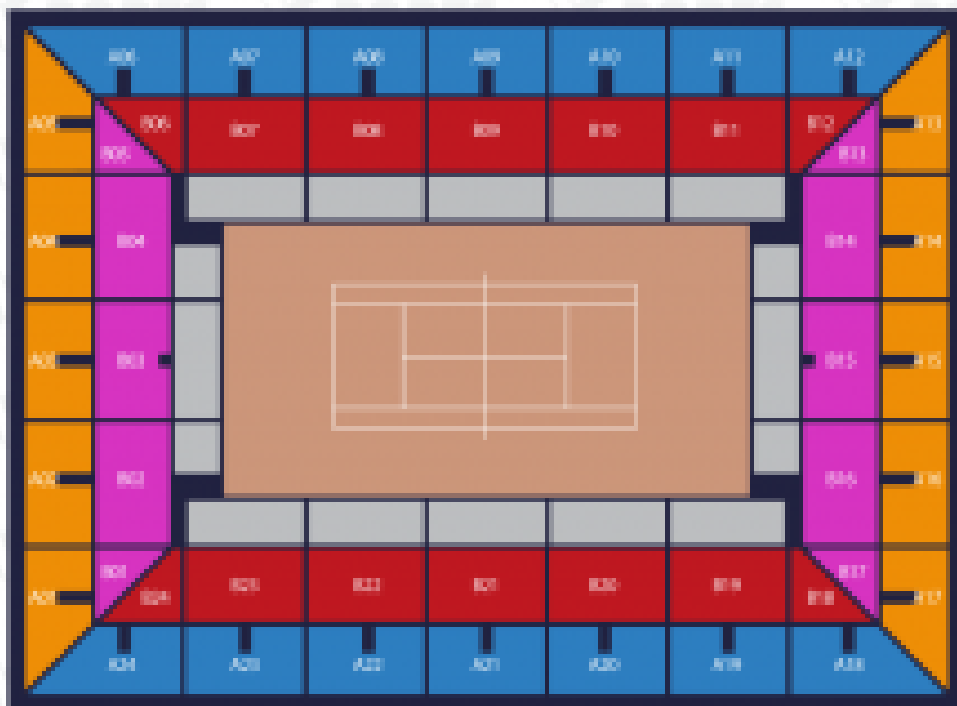

UNIQUE SESSION

MUTUA MADRID OPEN MADRID

Caja Mágica (Estadio Manolo Santana)

Madrid, Spain

● Grada Alta

● Grada Baja