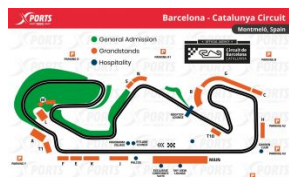

F1 GP BARCELONA - CATALUNYA

MONTMELÓ - BARCELONA

AGENCIA OFICIAL CIRCUITO DE BARCELONA Circuit de Barcelona-Catalunya: Primer Gran Premio: 1991 / Longitud del circuito: 4.675 km / Distancia de carrera: 308.424 km / Número de vueltas: 66 / Curvas: 16 / Récord de vueltas: 1:16.330 / Max Verstappen (2023)