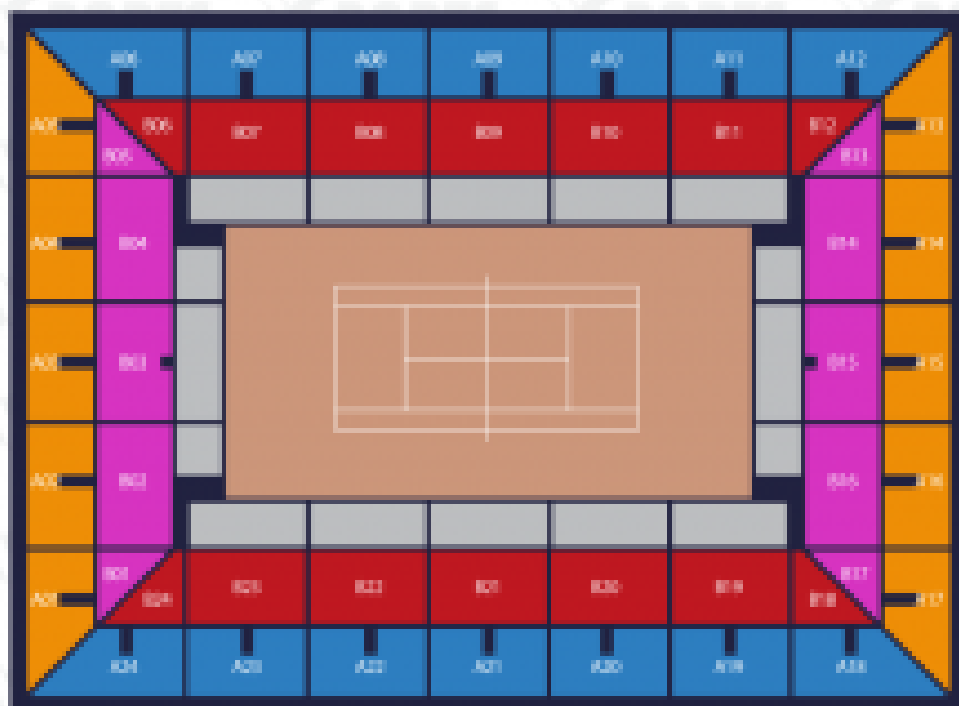

DAY SESSION

MUTUA MADRID OPEN MADRID

Caja Mágica (Estadio Manolo Santana)

Madrid, Spain

● Grada Alta

● Grada Baja